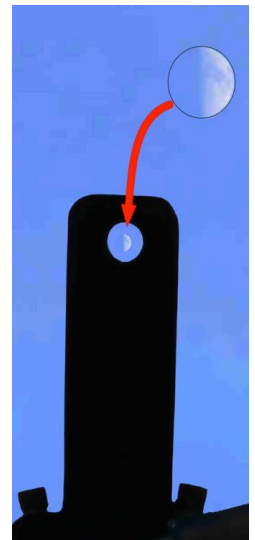

bibliotheektelescoop

Let op:

Gooi of stop niets in de optische buis.

Probeer niet de spiegels of de lens schoon te maken. Als deze te vies lijken, laat het ons weten.

Raak de spiegels of het glas van de lens niet aan

Deze telescoop is niet geschikt om mee naar de zon te kijken. Als je dit wel doet loop je kans op permanente blindheid!

Kijk nooit met de telescoop
naar de zon

Dit is de zoeker. Als het object (de maan bijvoorbeeld) in het midden van de zoeker staat, staat hij ook in het midden van de lens.