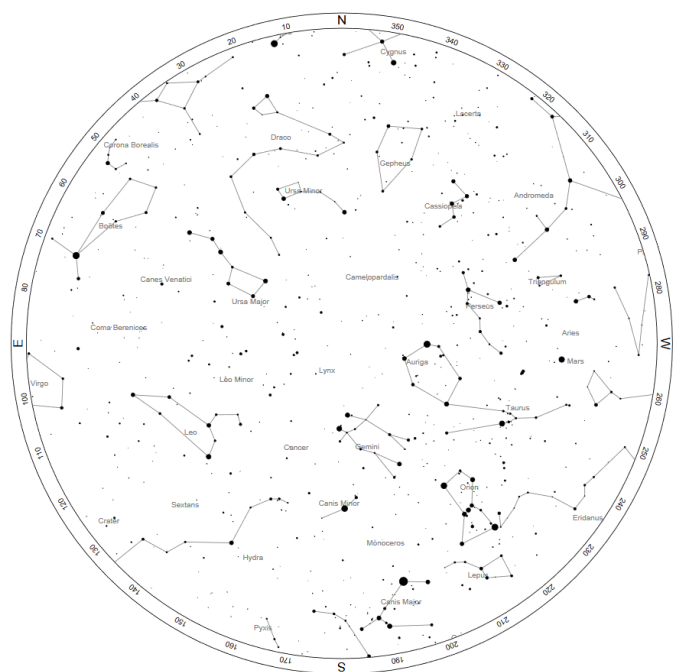

Deze telescoop is niet geschikt om mee naar de zon te kijken. Als je dit wel doet loop je kans op permanente blindheid!

Kijk nooit met de telescoop
naar de zon

Dit is de zoeker. Als het object (de maan bijvoorbeeld) in het midden van de zoeker staat, staat hij ook in het midden van de lens.

Zo vervoer je de telescoop

Bibliotheektelescoop.nl

Voorbeeld sterrenkaart

Location: Amsterdam, 52.3745°N, 4.8980°E
Time: 12 February 2021 22:50 (UTC +01:00)

Houd de sterrenkaart boven je hoofd en gebruik de windrichtingen (of de Grote Beer) om je te oriënteren. Na wat oefenen leer je steeds meer sterrenbeelden herkennen!